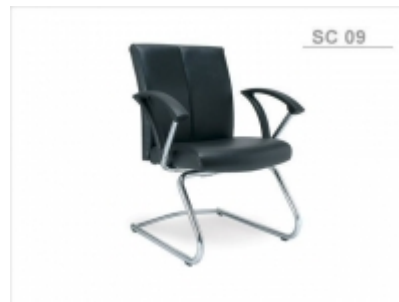

www.asahioffice.com

S.CHUCHAI FURNISHING CO., LTD.

SC 09

Tilting Mechanism:n/a
Height: 87 CM
Seat Height: 44 CM
Dept: 61 CM
Width: 62 CM
Warranty condition: 3 years

COLOR OPTIONAL

[Vendor Information](#)