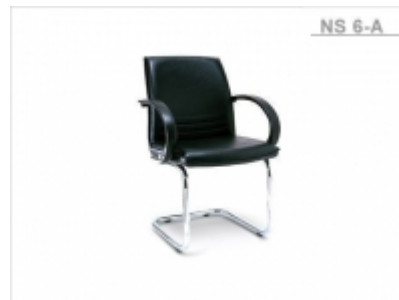

www.asahioffice.com

S.CHUCHAI FURNISHING CO., LTD.

NS 6-A

Tilting Mechanism:n/a
Height: 85 CM
Seat Height: 46 CM
Dept: 61 CM
Width: 58 CM
Warranty condition: 3 years

COLOR OPTIONAL

[Vendor Information](#)